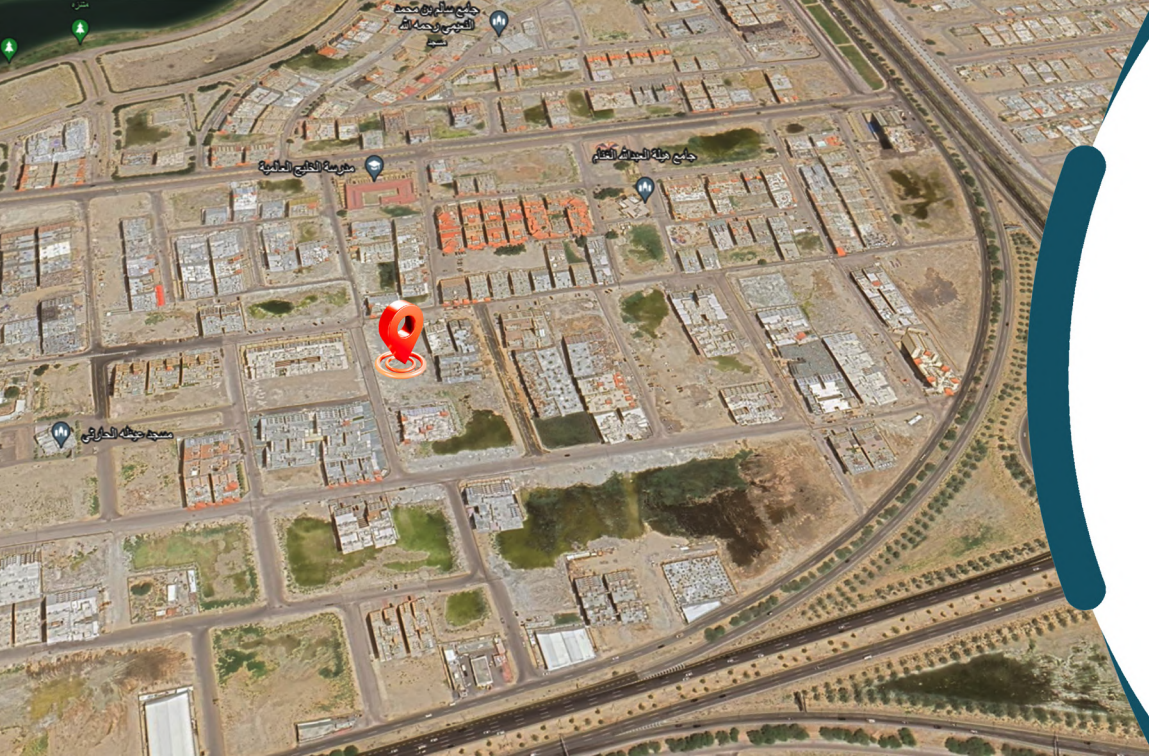

موقع المشروع