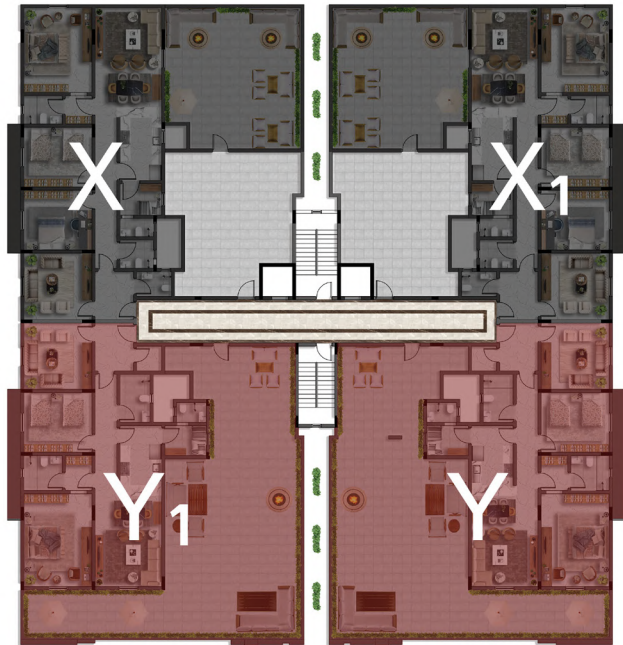

نماذج مختلفة

بمساحات مختلفة

A . B . C . D . E

A1 . B1 . C1

نماذج مختلفة

بمساحات مختلفة

X.X1.Y.Y1

تفاصيل الوحدة

صالة عائلية

4.00X6.00 m

غرفتين نوم اطفال

4.10X3.60 m

غرفة نوم ماستر

4.10X5.10 m

غرفة خادمة

2.20X2.50 m