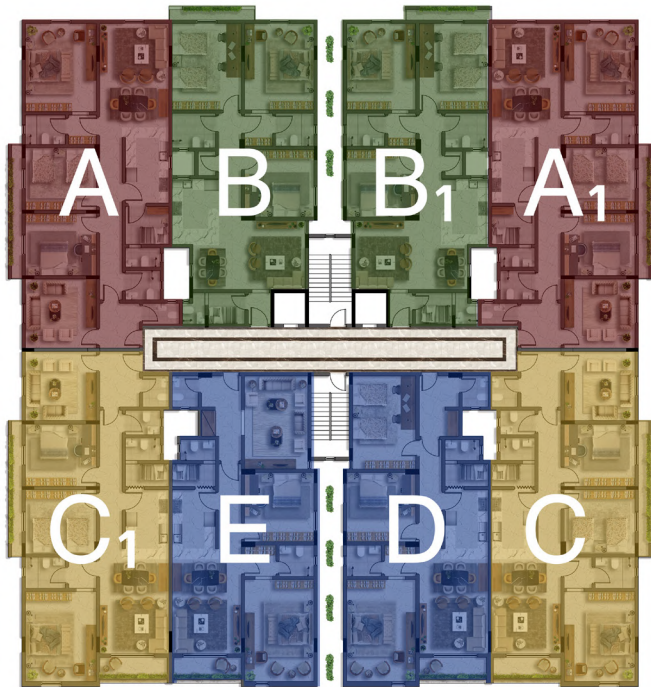

نماذج مختلفة

بمساحات مختلفة

A . B . C . D . E

A1 . B1 . C1

نماذج مختلفة

بمساحات مختلفة

X.X1.Y.Y1

تفاصيل الوحدة

صالة عائلية

4.00X6.00 m

غرفتين نوم اطفال

4.10X3.60 m

غرفة نوم ماستر

4.10X5.10 m

غرفة خادمة

2.20X2.50 m